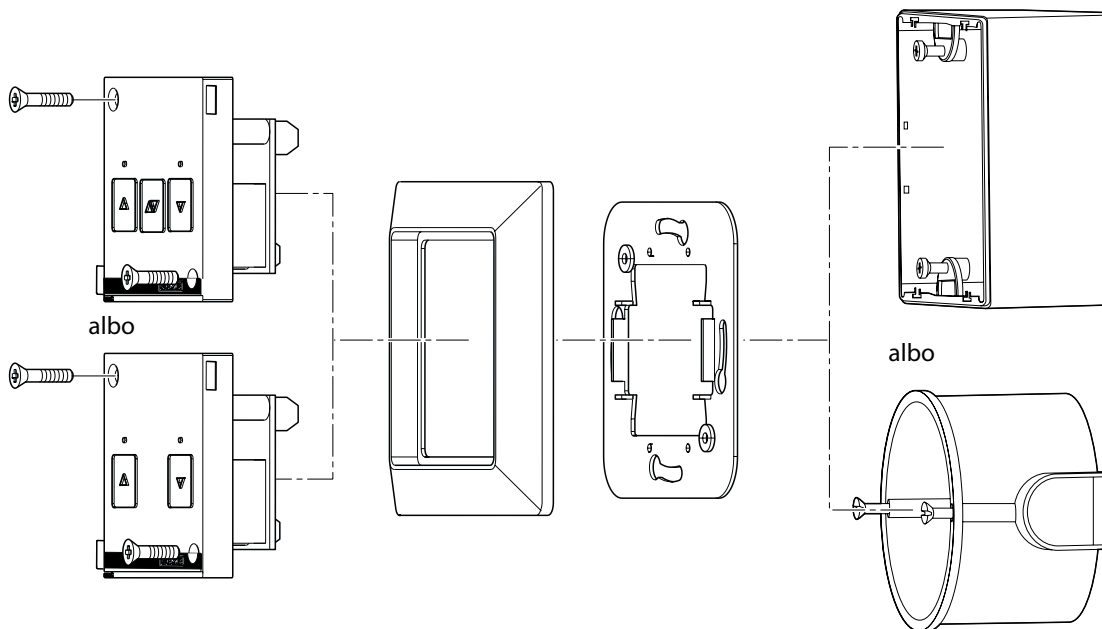

- Standard 55
- E2
- Event

Feller

- EDIZIOdue

Dane techniczne

Wariant	Napięcie	Prąd
LTA-24	24 V DC	0.05 A
LTA-24-AZ	24 V DC	0.05 A
LTA-230	230 V AC	6 A
Stopień ochrony	IP 40	

Rysunki wymiarowe

Rysunek montażowy

Schematy elektryczne

Przycisk	Oznaczenie	Nr mat.	Przycisk	Oznaczenie	Nr mat.	Schemat elektryczny	h [mm]	t [mm]
	SCT (1-bieg.)	117996		-	-		11	31.9
	TPS TPS-SCT TPS-KDT TPS-KDT-SCT DPS z OFF DPS bez OFF DPS z OFF SCT	113231 113232 126582 126583 151524 155809 155810					11.3	5.3 31.9
	MPS	113226		MPS-ST	113227		24	36
	MPS-D	118417		MPS-D-ST	118418		24	36
	LTA-24 LTA-24-SCT	118473 127176					11	26
	LTA-24-AZ	129393					11	26
	LTA-230 LTA-230-SCT	118474 118475					11	26
	LTA-LSA	118476					24	32
	NOT	123132					54	56