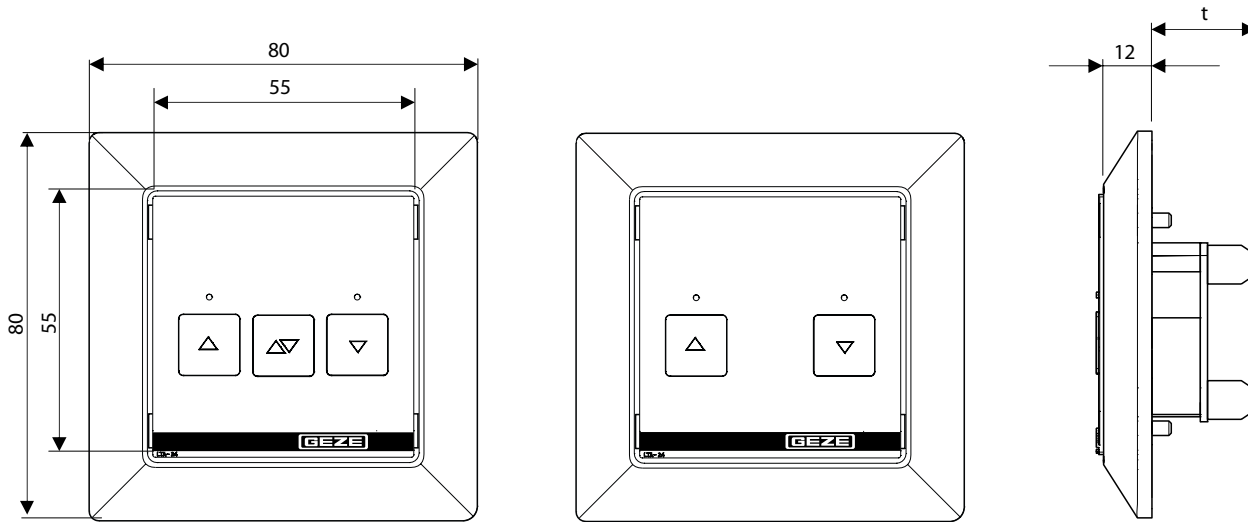

Dane techniczne

Wariant	Napięcie	Prąd
LTA-24	24 V DC	0.05 A
LTA-24-AZ	24 V DC	0.05 A
LTA-230	230 V AC	6 A
Stopień ochrony	IP 40	

Rysunki wymiarowe