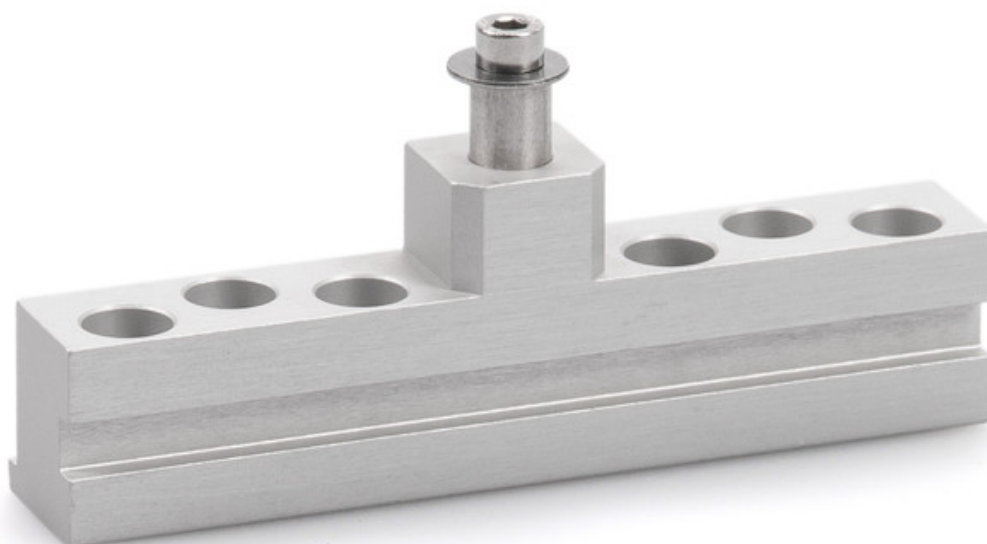

# Uchwyt skrzydła E

# 3000 NSK HE \*

Do montażu na oknie dachowym napędów wrzecionowych E  
1500 S i E 3000

#### ZAKRESY STOSOWANIA

→ Montaż na bocznej krawędzi zamykającej na oknach dachowych typ Heroal 85 D

## CECHY PRODUKTU

→ Łatwe mocowanie