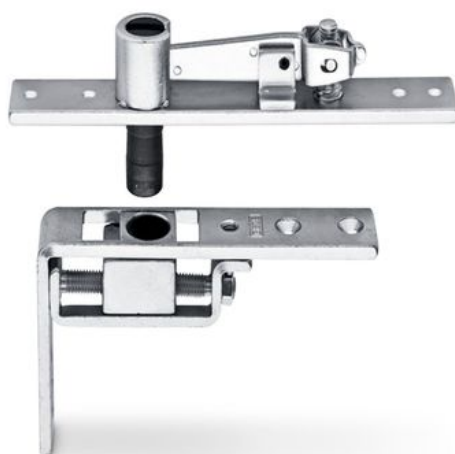

# Zawias czopowy do

# drzwi wahadłowych

Model B, pasujący do szyny drzwi C, CM, S

#### ZAKRESY STOSOWANIA

- Możliwość łączenia z szynami drzwi modelu C, CM, S
- Drzwi metalowe i drewniane

## WARIANTY / INFORMACJE DOTYCZĄCE ZAMÓWIENIA

Nazwa	Opis	Nr ident.	Kolor
Regulowany zawias czopowy drzwi wahadłowych	Model B, pasujący do szyny drzwi C, CM, S	006371	Ocynkowane
Regulowany zawias czopowy drzwi wahadłowych	Model B, pasujący do szyny drzwi C, CM, S	000903	Ocynkowane
Regulowany zawias czopowy drzwi wahadłowych	Model B, pasujący do szyny drzwi C, CM, S	000108	Ocynkowane