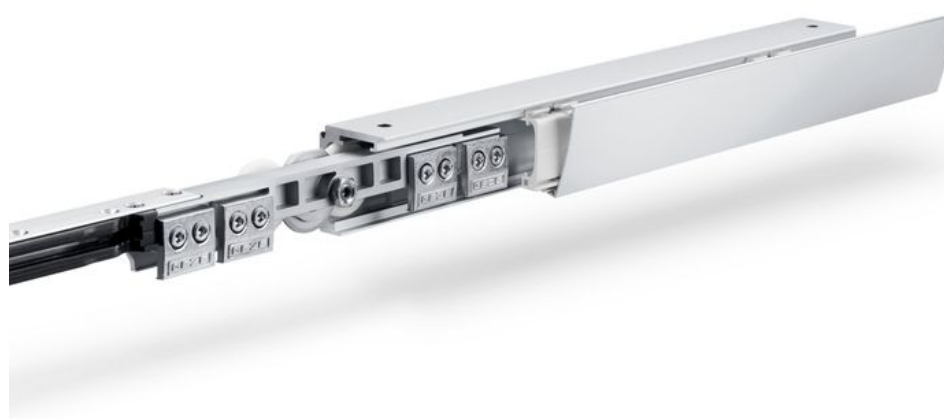

Karta katalogowa

Kompletny zestaw

Levolan 120

System do otwierania drzwi przesuwnych Levolan do ciężarów skrzydła do 120 kg

ZAKRESY STOSOWANIA

- Do ciężarów skrzydeł do 120 kg
- Do elementów szklanych ze szkła bezpiecznego jednowarstwowego 10 i 12 mm oraz ze szkła wielowarstwowego klejonego do 12 mm (z dodatkowym zestawem ze szkła wielowarstwowego klejonego) oraz skrzydeł drewnianych o ciężarze do 120 kg
- Do mocowania ściennego i sufitowego
- Odpowiedni do obszaru wewnętrznego

**CECHY PRODUKTU**

→ Stylowy system do otwierania drzwi przesuwnych do skrzydeł szklanych i drewnianych

DANE TECHNICZNE

Nazwa handlowa	Kompletny zestaw Levolan 120
Materiał skrzydła	Szyba, Tworzywo sztuczne, Metal, Drewno
Masa skrzydła (maks.)	120 kg
Ciężar skrzydła (maks.) z amortyzatorem położenia krańcowego	120 kg
Liczba skrzydeł	Wersja jednoskrzydłowa, Wersja dwuskrzydłowa
Cykle kontroli	100000
Klasa ochrony antykorozyjnej	3
Grubość szkła	10 - 12 mm
Rodzaj montażu	Ściana, Sufit, Strop wpuszczony, Mocowanie do szkła
Panel stały	Tak

WARIANTY / INFORMACJE DOTYCZĄCE ZAMÓWIENIA

Nazwa	Opis	Nr ident.	Kolor	Szerokość skrzydła (min.)	Szerokość skrzydła (maks.)
Kompletny zestaw Levolan 120	Do montażu naściennego	157943	podobne do stali nierdzewnej	640 mm	1240 mm
Kompletny zestaw Levolan 120	Do montażu naściennego	157940	EV1	640 mm	1440 mm
Kompletny zestaw Levolan 120	Do montażu naściennego	157944	podobne do stali nierdzewnej	640 mm	1440 mm
Kompletny zestaw Levolan 120	Do montażu naściennego	157939	EV1	640 mm	1240 mm