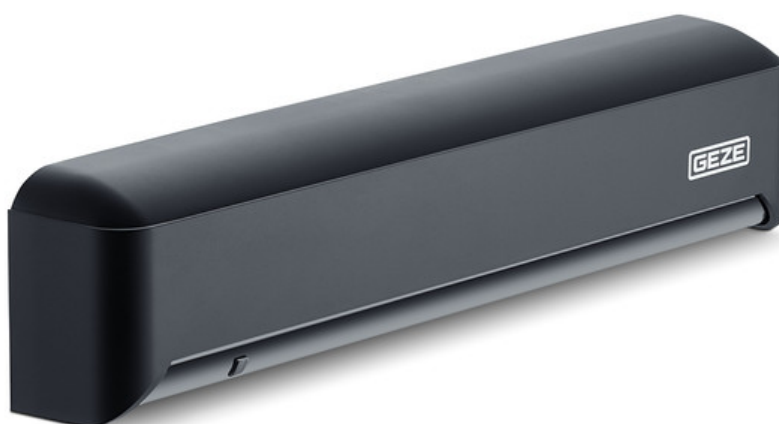

## GC 341 \*

Czujnik zabezpieczający do drzwi automatycznych

### CECHY PRODUKTU

- Skuteczna detekcja do wysokości montażu 3500 mm
- Cztery regulowane konfiguracje kurtyny świetlnej bez dodatkowych pryzmatów
- Komfortowe uruchomienie przełącznikiem DIP