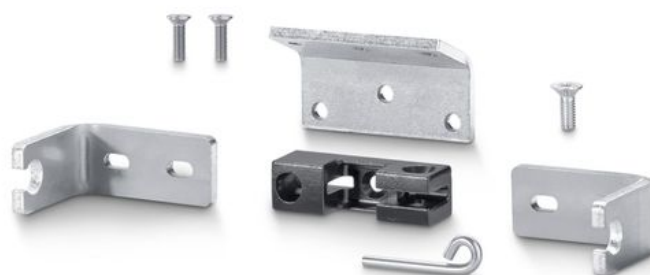

Karta katalogowa

Zestaw wsporników

Dach D3 *

Do okien dachowych

ZAKRESY STOSOWANIA

- Montaż na ramie, otwieranie NA ZEWNĄTRZ
- System profili dachowych: Schüco AWS 57RO
- Montaż na oknach aluminiowych

CECHY PRODUKTU

→ Łatwa i szybka instalacja za pomocą systemu montażu smart fix

DANE TECHNICZNE

Nazwa handlowa Zestaw wsporników Dach D3 *

WARIANTY / INFORMACJE DOTYCZĄCE ZAMÓWIENIA

Nazwa	Opis	Nr ident.	Kolor
Zestaw wsporników Dach D3 *	Do okien dachowych przy montażu na ramie NA ZEWNĄTRZ. Do systemu profili dachowych: Schüco AWS 57RO	158053	kolor srebrny