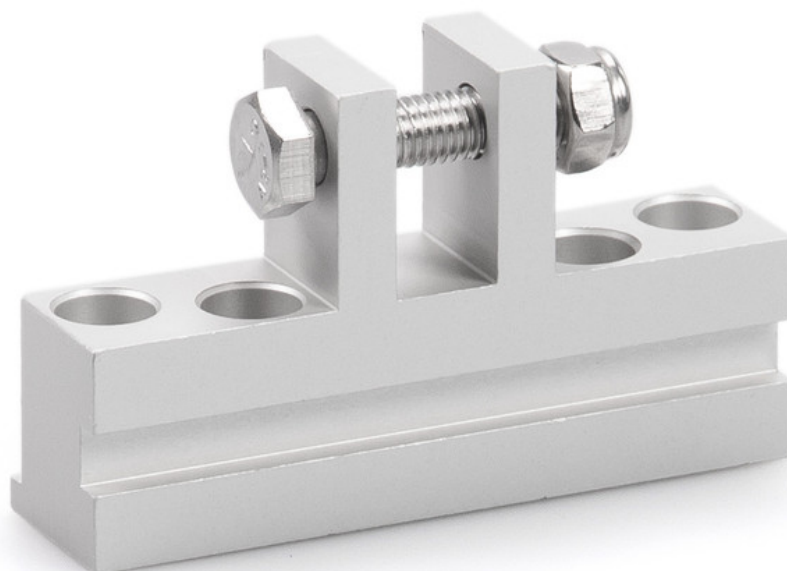

Karta katalogowa

Uchwyt skrzydła E

1500 HSK HE *

Do montażu na oknach dachowych napędów wrzecionowych
E 1500 N, E 250 NT i E 350 N

ZAKRESY STOSOWANIA

→ Montaż na głównej krawędzi zamykającej na oknach dachowych typu Heroal 85D

Uchwyt skrzydła E 1500 HSK HE *

CECHY PRODUKTU

→ Łatwe mocowanie

DANE TECHNICZNE

Nazwa handlowa Uchwyt skrzydła E 1500 HSK HE *

WARIANTY / INFORMACJE DOTYCZĄCE ZAMÓWIENIA

Nazwa	Opis	Nr ident.	Kolor
Uchwyt skrzydła E 1500 HSK HE *	nadaje się do montażu na głównej krawędzi zamykania w oknach dachowych (Heroal 85 D), można zastosować również do E 250 NT / E 350 N	136190	EV1