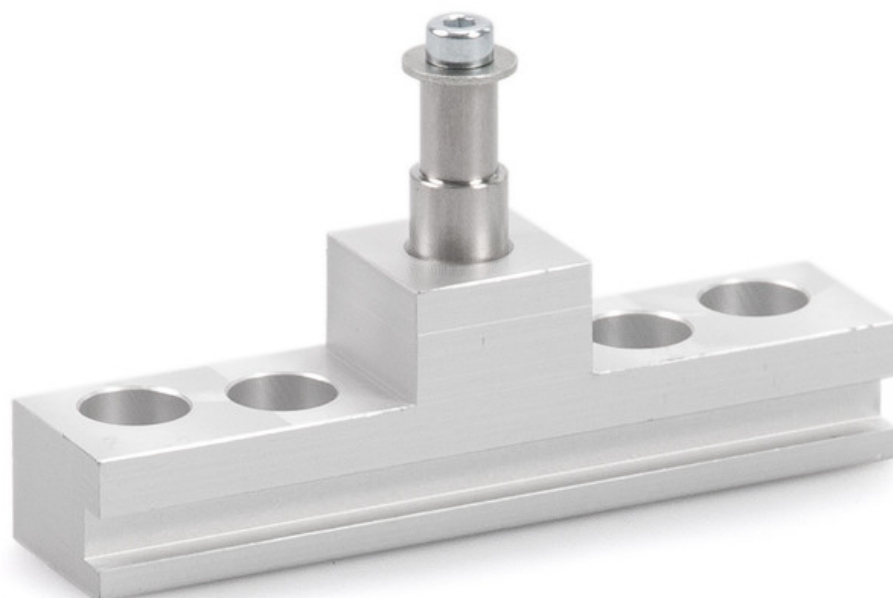

Karta katalogowa

Uchwyt skrzydła E

1500 NSK A-HU *

Do montażu na oknach dachowych napędów wrzecionowych
E 1500 N i E 250 NT

ZAKRESY STOSOWANIA

→ Montaż na bocznej krawędzi zamykającej na oknach dachowych typu Alcoa AA100 i typu Hueck VF 50/60

Uchwyt skrzydła E 1500 NSK A-HU *

CECHY PRODUKTU

→ Łatwe mocowanie

DANE TECHNICZNE

Nazwa handlowa Uchwyt skrzydła E 1500 NSK A-HU *

WARIANTY / INFORMACJE DOTYCZĄCE ZAMÓWIENIA

Nazwa	Opis	Nr ident.	Kolor
Uchwyt skrzydła E 1500 NSK A-HU *	nadaje się do montażu na bocznej krawędzi zamykania w oknach dachowych (Alcoa AA 100, Hueck VF 50/60), można zastosować również do E 250 NT	136189	EV1