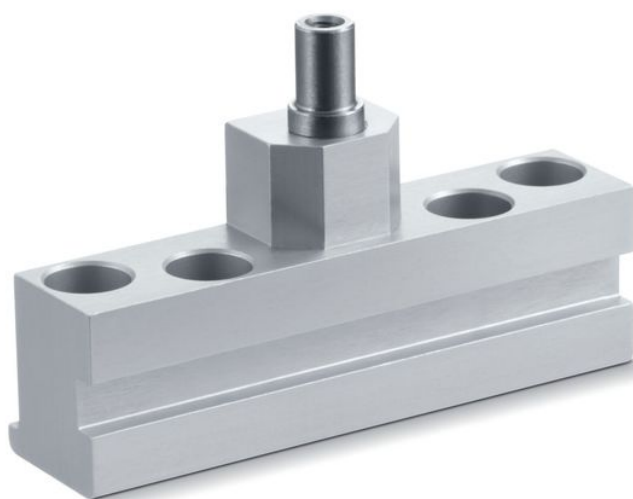

Karta katalogowa

Uchwyt skrzydła E

1500 NSK HE *

Do montażu na oknach dachowych napędów wrzecionowych
E 1500 N i E 250 NT

ZAKRESY STOSOWANIA

→ Montaż na bocznej krawędzi zamykającej na oknach dachowych typ Heroal 85 D

Uchwyt skrzydła E 1500 NSK HE *

CECHY PRODUKTU

→ Łatwe mocowanie

DANE TECHNICZNE

Nazwa handlowa	Uchwyt skrzydła E 1500 NSK HE *
----------------	---------------------------------

WARIANTY / INFORMACJE DOTYCZĄCE ZAMÓWIENIA

Nazwa	Opis	Nr ident.	Kolor
Uchwyt skrzydła E 1500 NSK HE *	nadaje się do montażu na bocznej krawędzi zamykania w oknach dachowych (Heroal 85 D), można zastosować również do E 250 NT	136188	EV1

* Produkty oznaczone powyżej mogą różnić się pod względem formy, typu, właściwości, funkcji lub dostępności w zależności od kraju. W przypadku pytań prosimy o kontakt ze swoim partnerem w firmie GEZE.