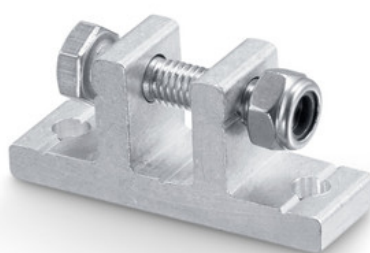

Karta katalogowa

Uchwyt skrzydła E

3000 *

Do montażu napędów wrzecionowych E 1500 S i E 3000

ZAKRESY STOSOWANIA

→ Montaż na głównej krawędzi zamykającej na oknach dachowych

Uchwyt skrzydła E 3000 *

CECHY PRODUKTU

→ Łatwe mocowanie

DANE TECHNICZNE

Nazwa handlowa

Uchwyt skrzydła E 3000 *

WARIANTY / INFORMACJE DOTYCZĄCE ZAMÓWIENIA

Nazwa	Nr ident.	Kolor
Uchwyt skrzydła E 3000 *	121277	kolor srebrny
Uchwyt skrzydła E 3000 *	121279	wg RAL
Uchwyt skrzydła E 3000 *	121278	biały RAL 9016