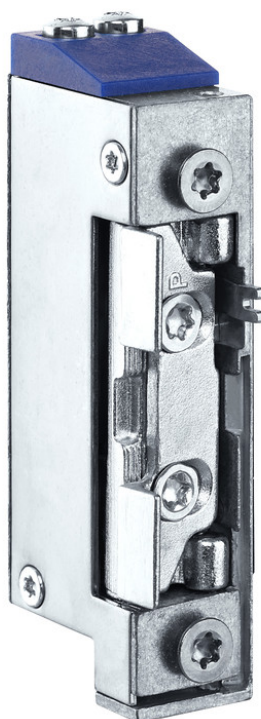

Karta katalogowa

A4020-PA 2POL *

Elektrozaczep z przedłużoną dźwignią odblokowującą i szeroką szczeliną w kątowniku nastawnym

ZAKRESY STOSOWANIA

- Drzwi standardowe
- Możliwy montaż na drzwiach montowanych z lewej i prawej strony oraz w pionie i w poziomie
- Podłączanie do prądu stałego i przemiennego

CECHY PRODUKTU

- Niemal bezdźwięczne otwieranie w przypadku prądu stałego za pomocą jednego kliknięcia
- Technologia podwójnej cewki umożliwia większy zakres napięcia zasilającego
- Zintegrowana dwubiegunowa dioda ochronna EMC chroniąca podłączone komponenty elektroniczne przed napięciem wstępnym
- Kompaktowe wymiary
- Regulowana zapadka promieniowa o 3 mm w rastrze 0,75 mm
- Dźwignia odblokowująca do mechanicznego trwałego odblokowania elektrozaczeptu, 2 mm nad blachą zaczepową
- Szeroka szczelina w kątowniku nastawnym, pasująca do blach zaczepowych ze zintegrowaną prowadnicą zapadki
- Bezpieczne zwalnianie zapadki zamka również przy dużym obciążeniu wstępnym
- Wstępnie zmontowane śruby przyłączeniowe ułatwiające montaż

DANE TECHNICZNE

Nazwa handlowa	A4020-PA 2POL *
Wymiary	15,8 x 73,5 x 25 mm
Kierunek zgodny z DIN	w lewo / w prawo
Pozycja ustawiania i wymiar siatki	4 x 0,75 mm
Głębokość wsunięcia zapadki	4,5 mm
Pozycja montażowa pozioma / pionowa	Tak
Prąd spoczynkowy	Nie
Prąd roboczy	Tak
Element wymienny	Nie
Napięcie w trybie ciągłym	12 V AC/DC +/- 15%
Dopuszczenie dla drzwi dymoszczelnych	Nie
Odblokowanie mechaniczne	Tak
Wbudowana bipolarna dioda ochronna EMC	Tak